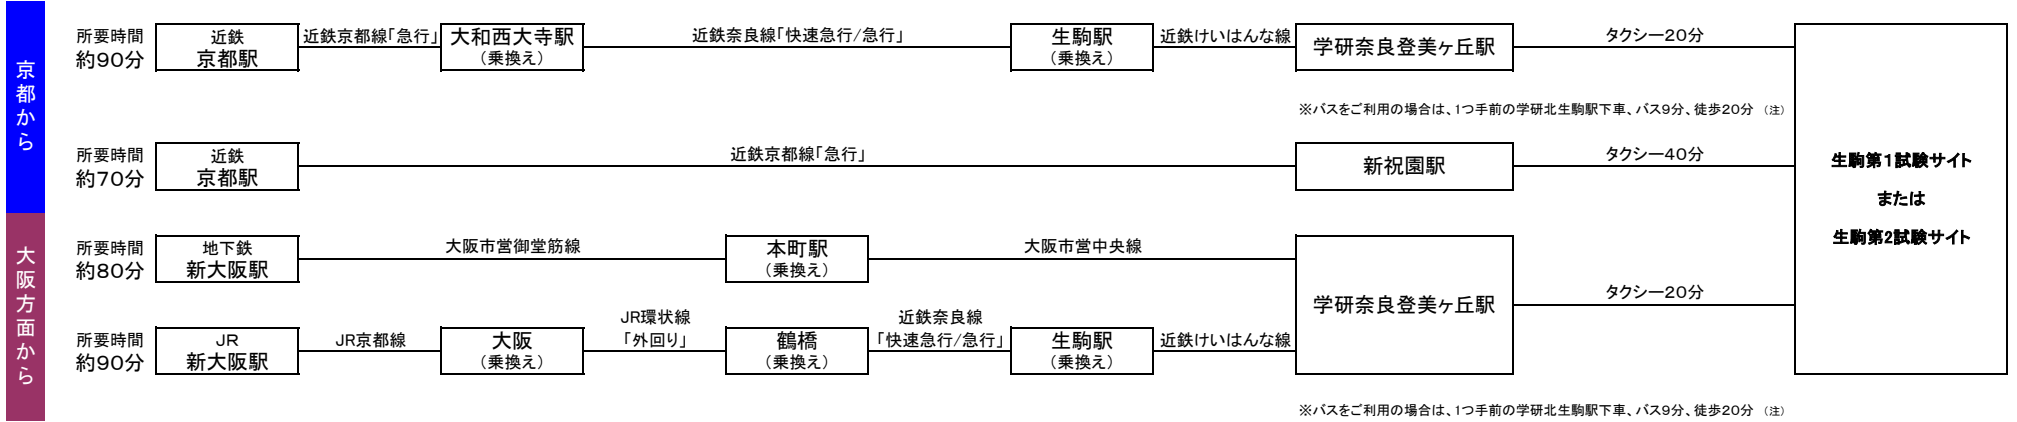

KEC 生駒第1試験サイト / 生駒第2試験サイトへのアクセス

お車でお越しの場合

第二阪奈道路「沓分ランプ」より 30分

京奈和自動車道「精華学研IC」より 25分

タクシーでお越しの場合

近鉄けいはんな線「学研奈良登美ヶ丘駅」より 20分

近鉄京都線「新祝園駅」より 40分

(注)バスをご利用の場合

運行本数が少なく、21時以降の運行がありません
バス停より生駒サイトまでは歩道がないため、歩行には十分ご注意ください

近鉄けいはんな線「学研北生駒駅」で下車
奈良交通 2番のりば 153、154系統「傍示」行き

生駒第1試験サイト → 「高山学校前」下車、徒歩20分

生駒第2試験サイト → 「宮方橋」下車、徒歩15分

バスの時刻・料金等のお問い合わせ

奈良交通お客様サービスセンター 0742-20-3100