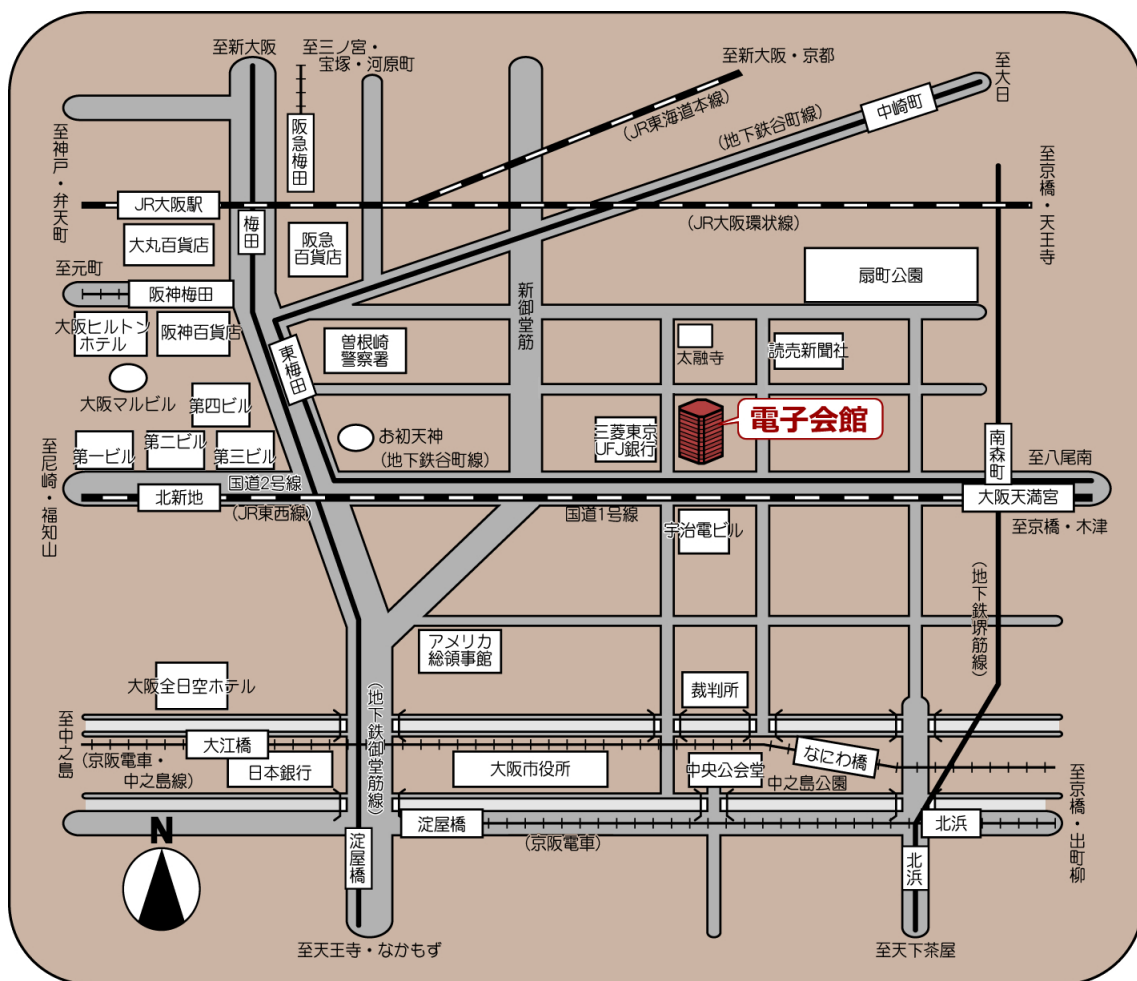

会場：電子会館

■住所：〒530-0047 大阪市北区西天満 6-8-7

■交通：【JR】

北新地駅から徒歩 10分

大阪駅から徒歩 15分

【地下鉄】

東梅田駅・南森町駅・淀屋橋駅から徒歩 12分

梅田駅から徒歩 15分