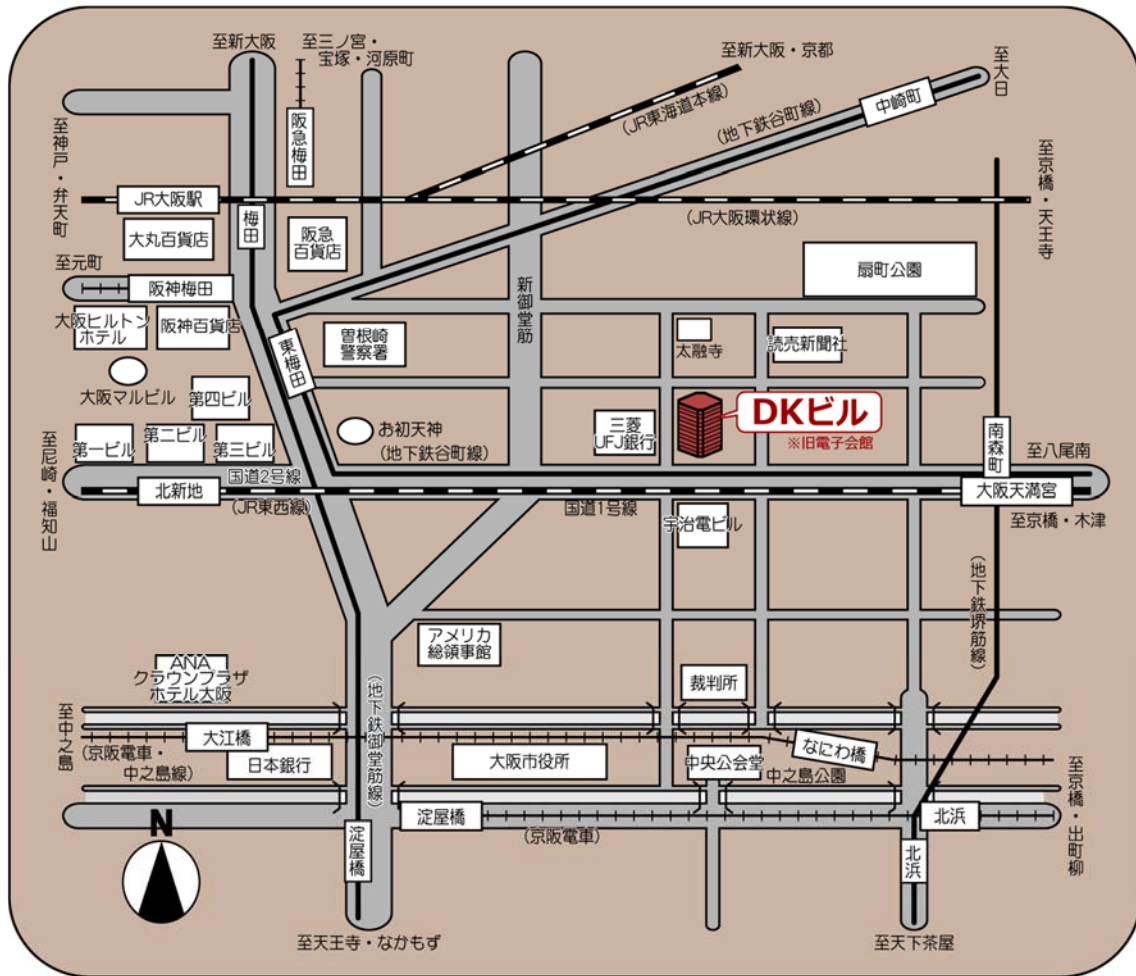

会場 : DKビル

■住所 : 〒530-0047 大阪市北区西天満 6-8-7

■交通 : 【JR】

北新地駅から徒歩 10分

大阪駅から徒歩 15分

【地下鉄】

東梅田駅・南森町駅・淀屋橋駅から徒歩 12分

梅田駅から徒歩 15分