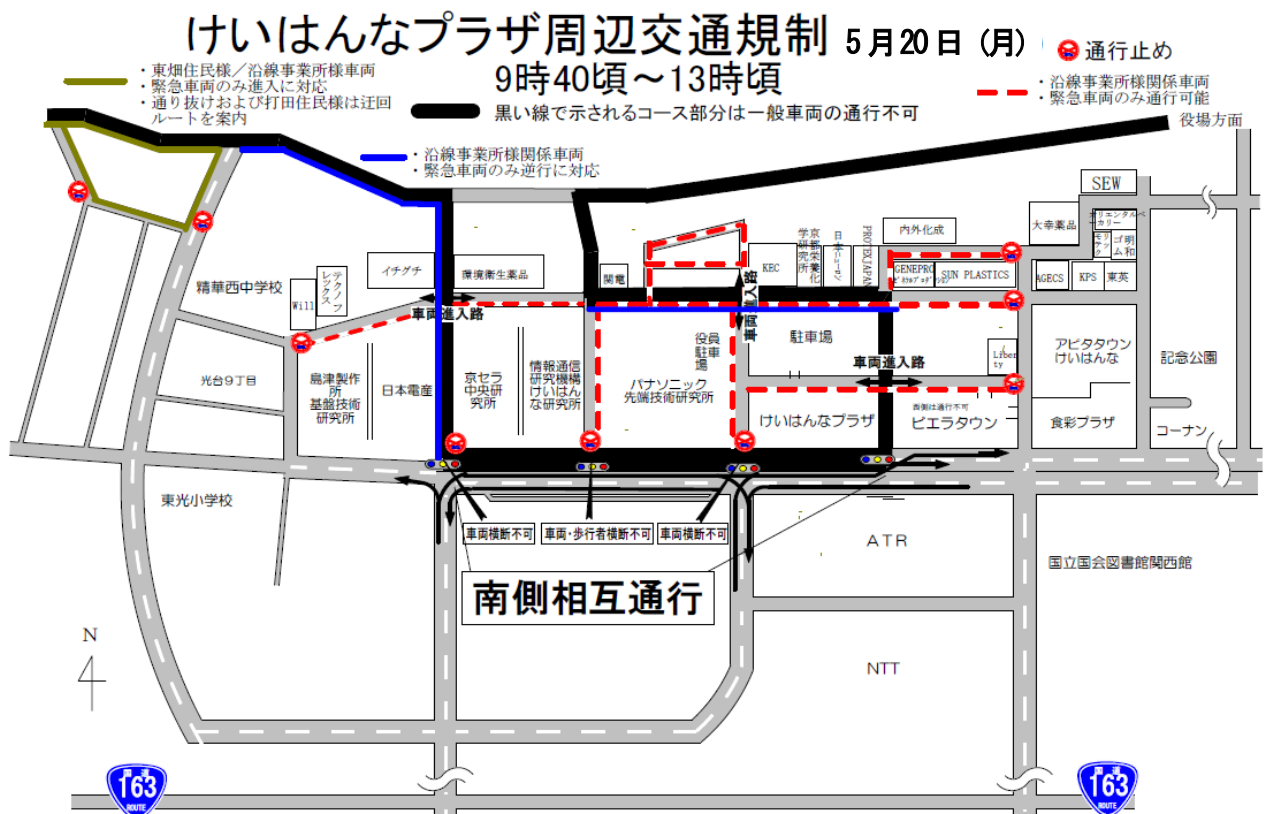

## 5/20（月）けいはんな試験センター前道路 交通規制のお知らせ

5/20（月）午前9：40～午後1：00頃の間、自転車レース「2019 ツアーオブジャパン京都ステージ」が昨年同様に開催されます。このため、けいはんな試験センター前の道路が通行禁止となります。

ご迷惑お掛けいたしますが、けいはんな試験センター前道路を横断するルートで、当日の交通規制に従い、ご来場いただくようお願いいたします。

尚、午前9：40～午後1：00頃の間で約30分毎に数分間通行不可となりますが、レースの自転車が通り過ぎると横断できます。

また、午前9：40～午後1：00頃の間、祝園駅行バスは「けいはんなプラザ」で停車しませんので、ご注意ください。（「ATR」等では停車します）

ご利用のお客様へ

## バスのご利用について(お願い)

平素は、当社バスをご利用いただきましてありがとうございます。

5月20日(月) 自転車レース「ツアーオブジャパン京都ステージ」が実施されます。

これにともない、午前9:40～午後1:00頃の間、一部道路が片側通行止となるため、祝園駅行の光台四丁目からけいはんなプラザまでの各停留所は乗降できませんのでご注意ください。

また、規制にともなう交通渋滞等により、バスの到着が遅れることがありますので、あらかじめご了承下さい。