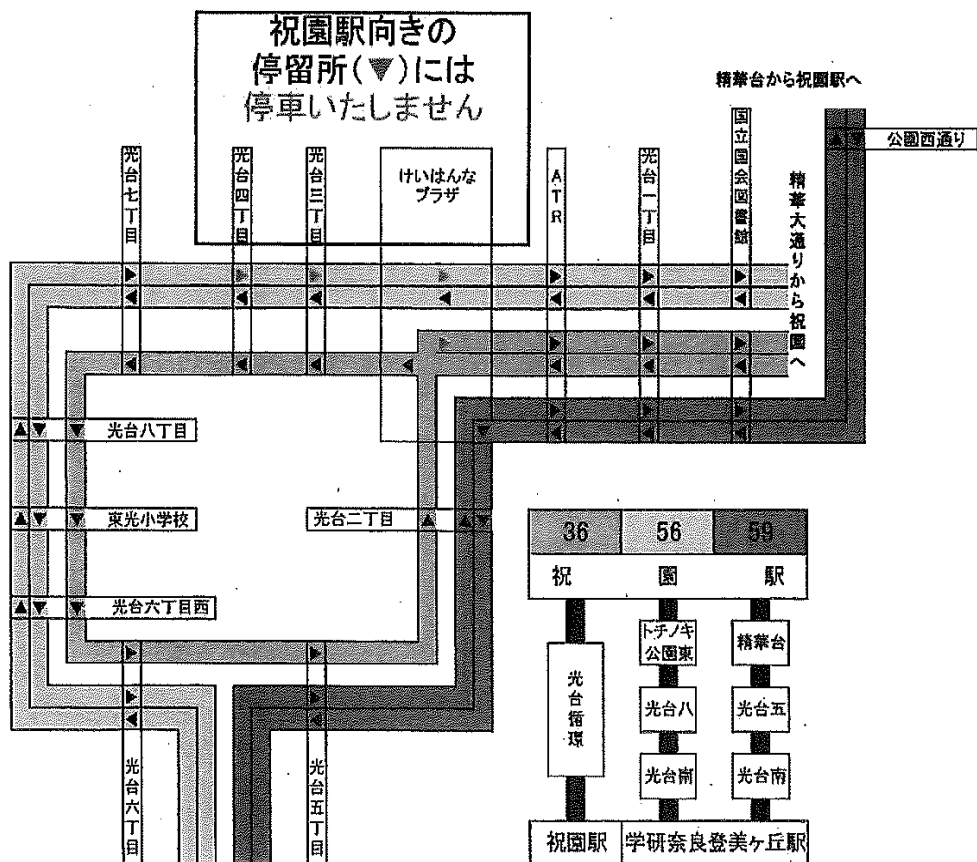

## 5/20（月）けいはんな試験センター前道路 交通規制のお知らせ

5/20（月）午前9：40～午後1：00頃の間、自転車レース「2019 ツアーオブジャパン京都ステージ」が昨年同様に開催されます。このため、けいはんな試験センター前の道路が通行禁止となります。

ご迷惑お掛けいたしますが、けいはんな試験センター前道路を横断するルートで、当日の交通規制に従い、ご来場いただくようお願いいたします。

尚、午前9：40～午後1：00頃の間で約30分毎に数分間通行不可となりますが、レースの自転車が通り過ぎると横断できます。

また、午前9：40～午後1：00頃の間、祝園駅行バスは「けいはんなプラザ」で停車しませんので、ご注意ください。（「ATR」等では停車します）

ご利用のお客様へ

## バスのご利用について(お願い)

平素は、当社バスをご利用いただきましてありがとうございます。

5月20日(月) 自転車レース「ツアーオブジャパン京都ステージ」が実施されます。

これにともない、午前9:40～午後1:00頃の間、一部道路が片側通行止となるため、祝園駅行の光台四丁目からけいはんなプラザまでの各停留所は乗降できませんのでご注意ください。

また、規制にともなう交通渋滞等により、バスの到着が遅れることがありますので、あらかじめご了承下さい。