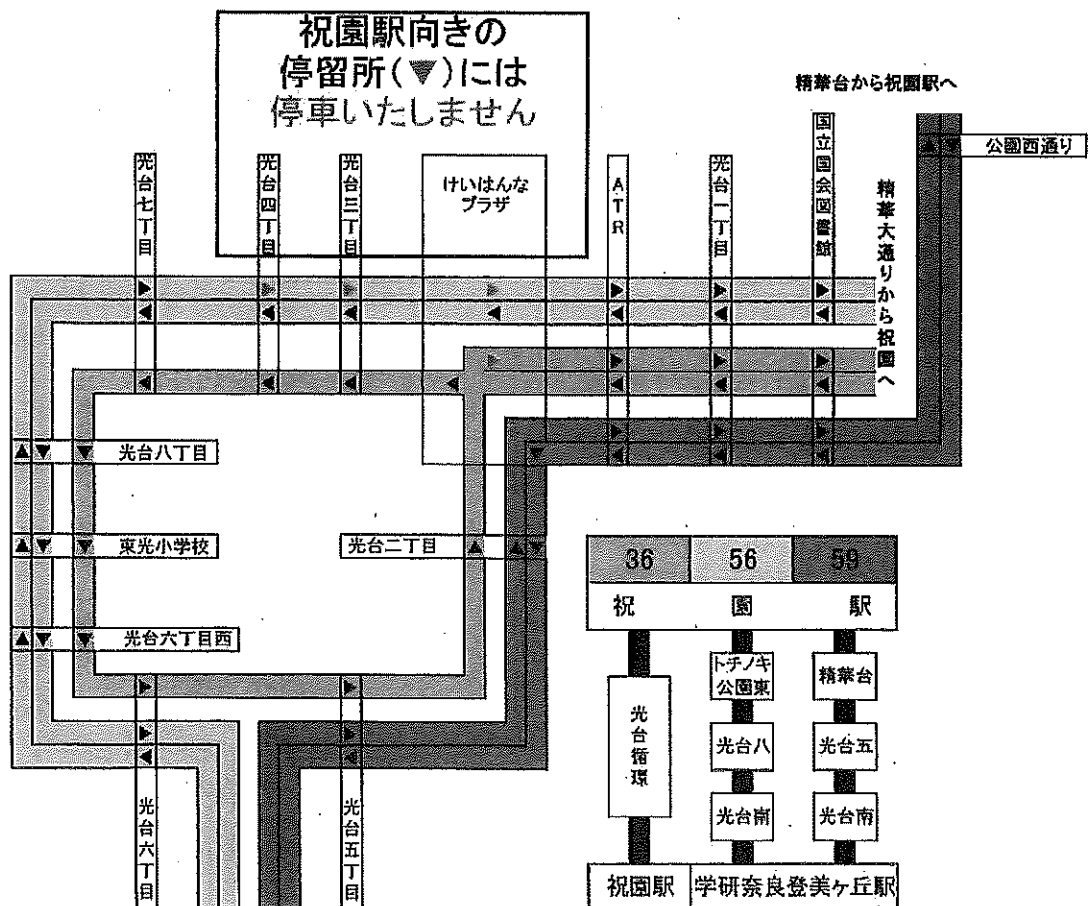

ご利用のお客様へ

バスのご利用について(お願い)

平素は、当社バスをご利用いただきましてありがとうございます。

5月21日(月) 自転車レース「ツアーオブジャパン京都ステージ」が実施されます。

これにともない、午前9:40～午後1:00頃の間、一部道路が片側通行止となるため、祝園駅行の光台四丁目からけいはんなプラザまでの各停留所は乗降できませんのでご注意ください。

また、規制にともなう交通渋滞等により、バスの到着が遅れることがありますので、あらかじめご了承下さい。

お問い合わせ:奈良交通株式会社 平城営業所 TEL. 0742-71-1380