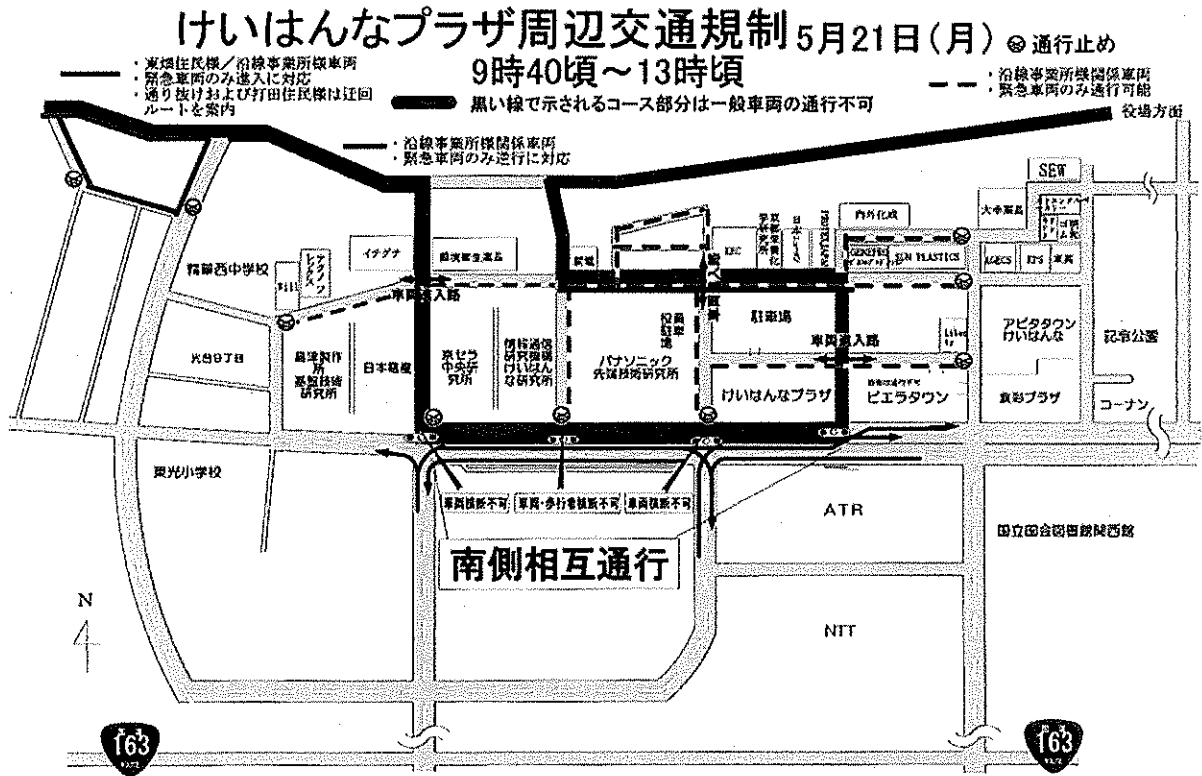

5/21 (月) けいはんな試験センター前道路 交通規制のお知らせ

5/21 (月) 午前9:40~午後1:00頃の間、自転車レース「ツアーオブジャパン京都ステージ」が開催されます。このため、けいはんな試験センター前の道路が通行禁止となります。

ご迷惑お掛けいたしますが、けいはんな試験センター前道路を横断するルートで、当日の交通規制に従い、ご来場いただくようお願いいたします。

尚、午前9:40~午後1:00頃の間で約30分毎に数分間通行不可となりますが、レースの自転車が通り過ぎると横断できます。

また、午前9:40~午後1:00頃の間、祝園駅行バスは「けいはんなプラザ」で停車しませんので、ご注意ください。(「ATR」等では停車します)

ご利用のお客様へ

バスのご利用について(お願い)

平素は、当社バスをご利用いただきましてありがとうございます。

5月21日(月) 自転車レース「ツアーオブジャパン京都ステージ」が実施されます。

これにともない、午前9:40～午後1:00頃の間、一部道路が片側通行止となるため、祝園駅行の光台四丁目からけいはんなプラザまでの各停留所は乗降できませんのでご注意ください。