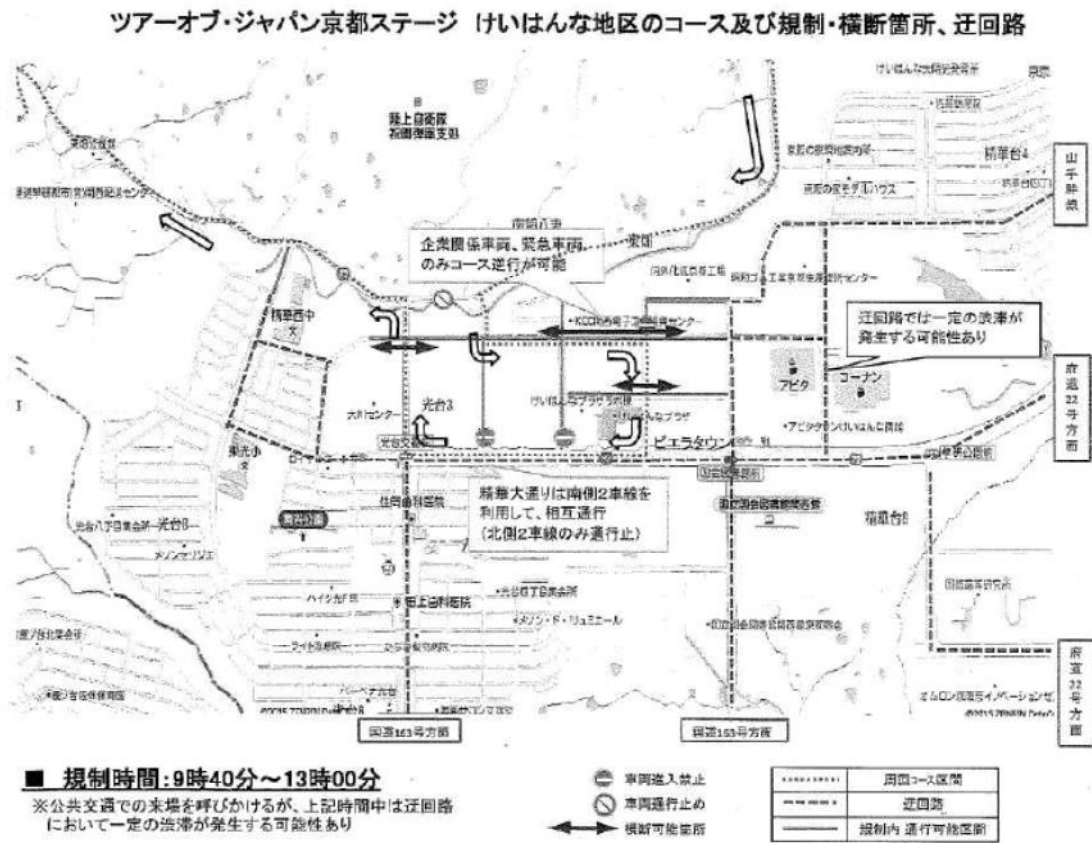

けいはんな試験センター前道路 交通規制 5/30(月)のお知らせ

5/30(月) 9時40分~13時00分まで、国際自転車レース「ツアー・オブ・ジャパン」京都ステージが開催されます。このため、けいはんな試験センター前の道路が通行禁止となります。

ご迷惑をお掛け致しますがけいはんな試験センター前道路を横断するルートで、当日の交通規制に従い、ご来場頂くようお願い致します。

尚、9時40分~13時00分の間で約30分毎に数分間通行不可となりますが、レースの自転車が通り過ぎると横断できます。