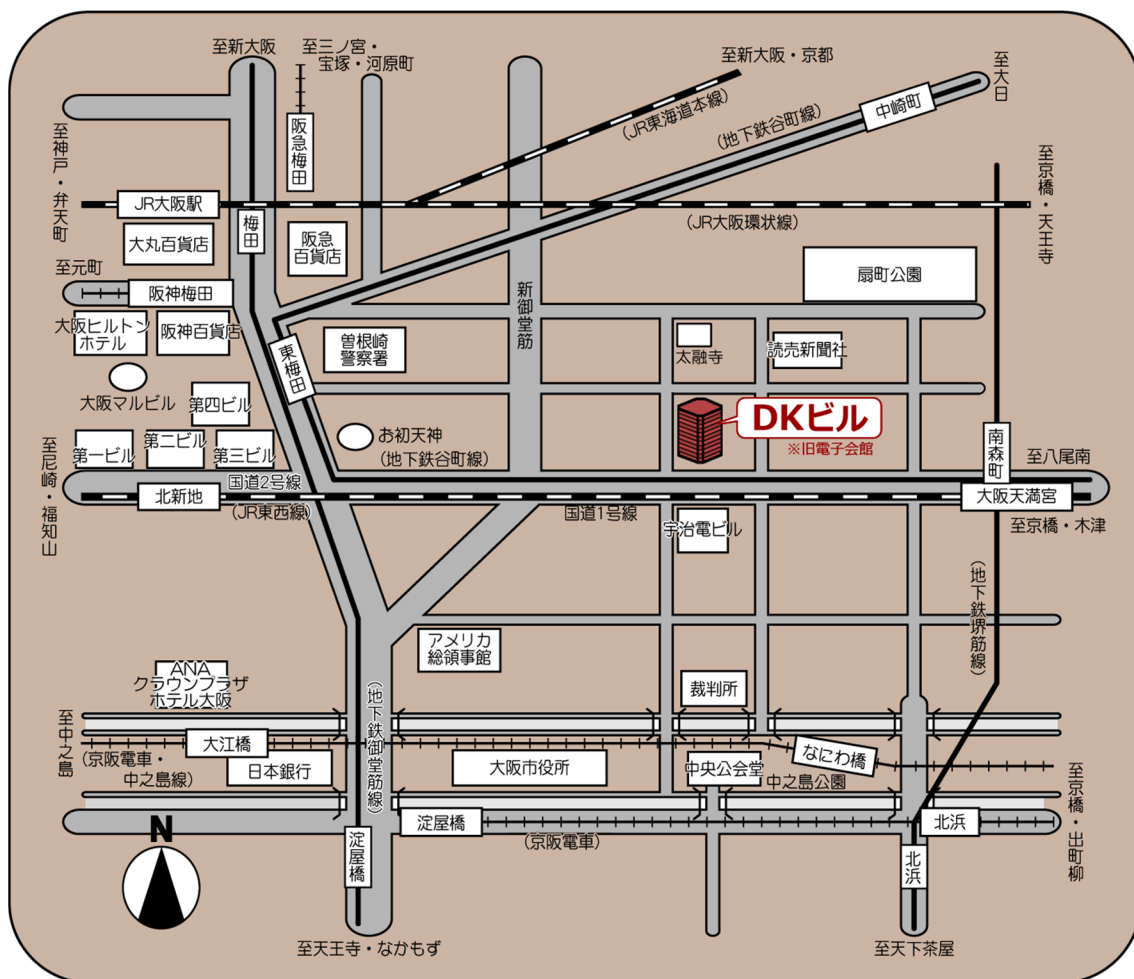

会場：DKビル

■住所：〒530-0047 大阪市北区西天満 6-8-7

■交通：【JR】

北新地駅から徒歩 10 分

大阪駅から徒歩 15 分

【地下鉄】

東梅田駅・南森町駅・淀屋橋駅から徒歩 12 分

梅田駅から徒歩 15 分